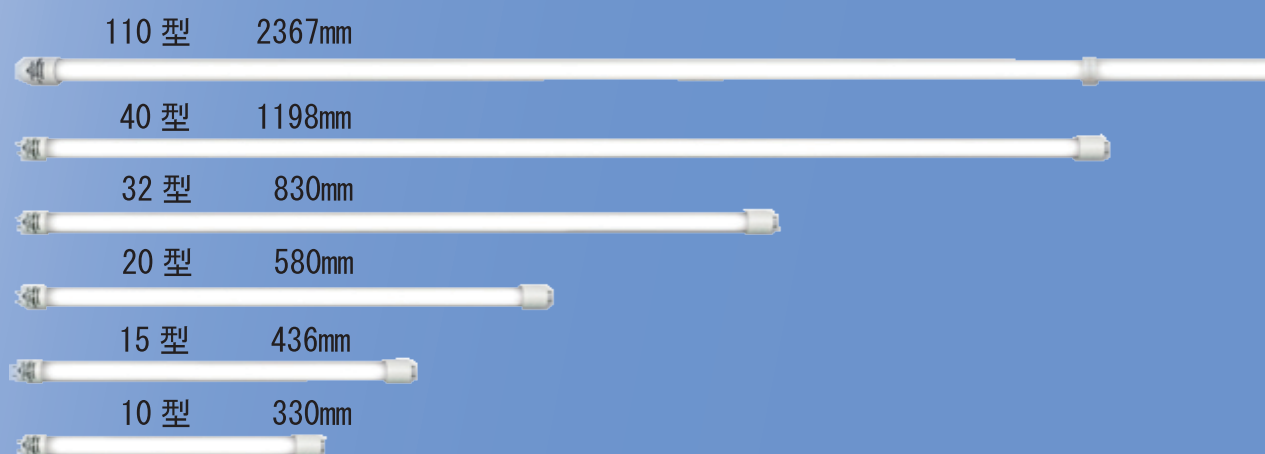

LED 直管ランプ

LED 非常灯モジュール

低価格 高輝度

低消費電力 国産 LED

特 徴

片側給電 口金 G13, R17d, Gx16t, G13 回転口金
10, 15, 20, 30, 32, 40, 110 型 低ノイズ VCCI B 防虫チューブ (紫外線カット)
防滴 IP44 相当 非常灯モジュール取り付け可能