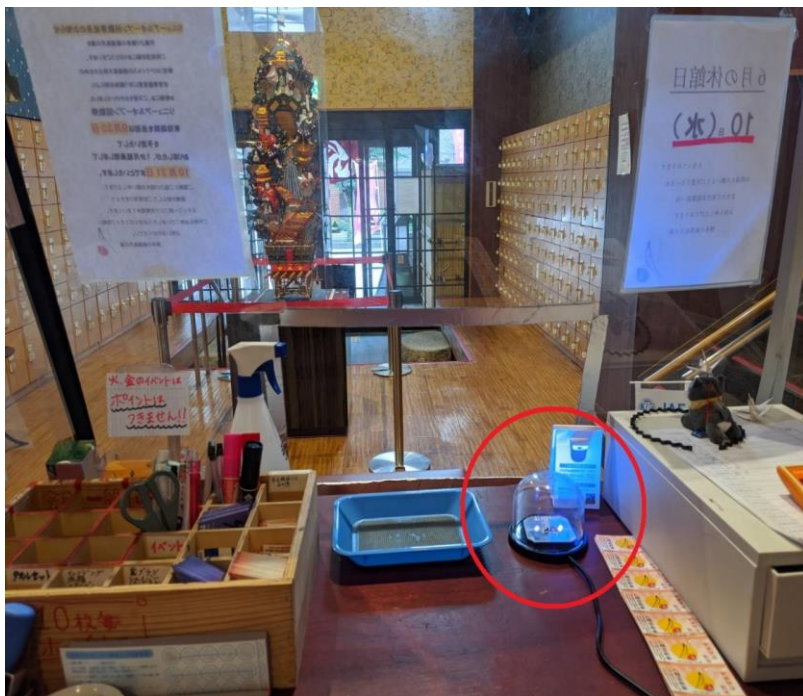

導入例

東京 ホテル機山館 フロント

福岡 月の湯 受付

福岡 パッチワーク教室 ローズマリー

横浜 ライブハウス ファーラウト

他
 宮崎銀行 本店
 川崎 グループホーム プラチナホーム有馬
 福岡青洲会病院 コロナ専用病棟
 宮城県大崎市 三浦病院

スティック型
 ドーム型
 大型投光器
 大型投光器