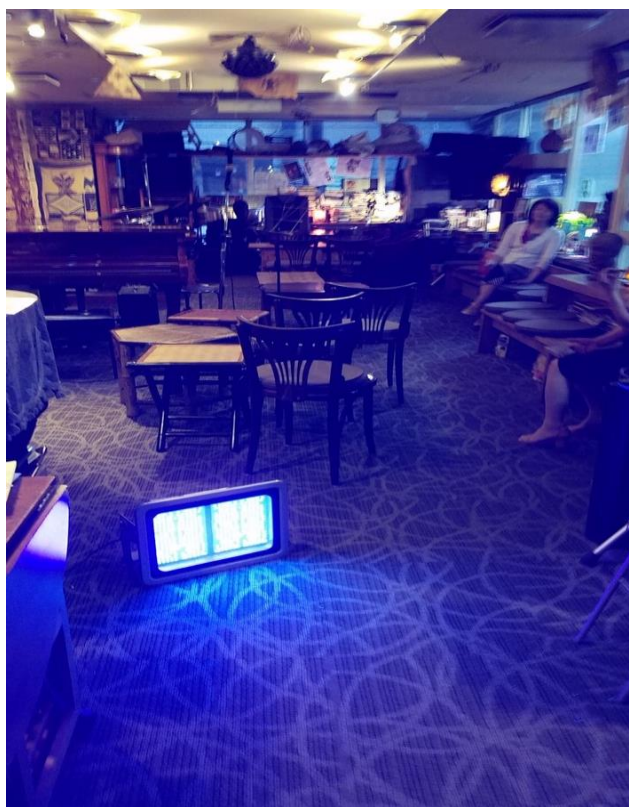

導入例

東京 ホテル機山館 フロント

福岡 月の湯 受付

福岡 パッチワーク教室 ローズマリー

横浜 ライブハウス ファーラウト

他
 宮崎銀行 本店
 川崎 グループホーム プラチナホーム有馬
 福岡青洲会病院 コロナ専用病棟
 宮城県大崎市 三浦病院

スティック型
 ドーム型
 大型投光器
 大型投光器