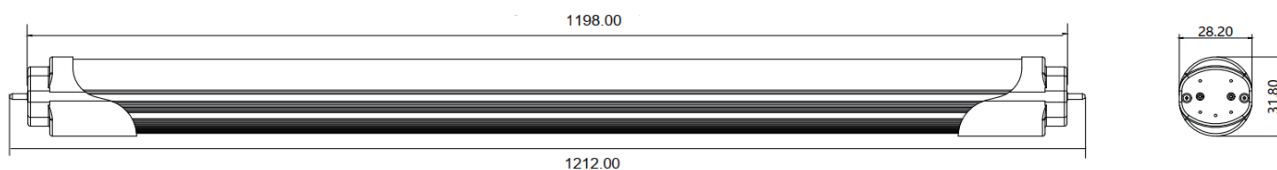

スタンダード40型LED直管ランプ

特徴

片側給電 口金 G13 色温度 5000K (昼白色) Ra80
AC100 ~ 240V フリー電源 重量 210 g 防滴加工可

消費電力

19W ILL40-50F

全光束

2400Lm

使用温度